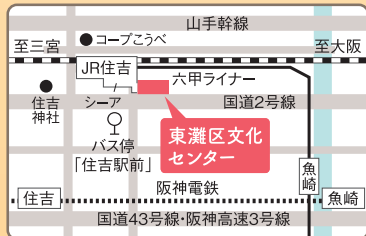

神戸市東地区女子中高一貫校  
海星・松蔭・親和・甲南女子

## 東灘区文化センターうはらホール

〒658-0052  
東灘区住吉東町5丁目1-16  
JR・六甲ライナー「住吉」駅  
南へ徒歩約2分

※うはらホールへの問い合わせはご遠慮  
ください