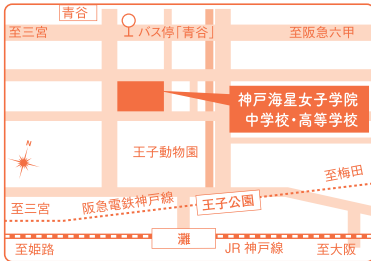

### 神戸海星女子学院中学校・高等学校

〒657-0805  
神戸市灘区青谷町2丁目7-1  
TEL. (078) 801-5601  
<https://www.kobekaisei.ed.jp/jr-high/>

HPは  
こちら