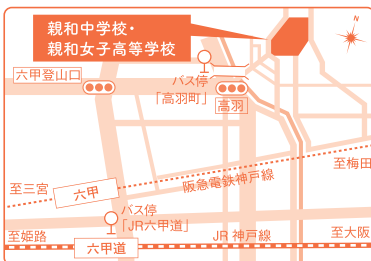

### 松蔭中学校・高等学校

〒657-0805  
神戸市灘区青谷町3丁目4-47  
TEL. (078) 861-1105  
<https://www.shoin-jhs.ac.jp>

HPは  
こちら

## 親和

2024春、大きく生まれ変わります!

創立136年を迎える伝統の親和が大きく生まれ変わります! 「リケジョ」の育成が国家的課題となった今、日本の教育は大きな転換点を迎えています。親和はこれまで理系に強い女子校。その強みを活かして、来春スーパーサイエンスコースをはじめとした三つのコースに大きく改編します。あたらしく・あなたらしく…親和はこれからの教育の流れをリードします!

### 親和中学校・親和女子高等学校

〒657-0022  
神戸市灘区土山町6-1  
TEL. (078) 854-3835 (入試広報部)  
<https://www.kobe-shinwa.ed.jp/>

HPは  
こちら