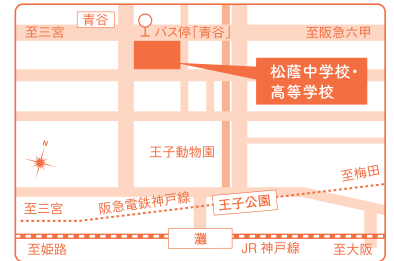

松蔭中学校・高等学校

〒657-0805
神戸市灘区青谷町3丁目4-47
TEL. (078) 861-1105
<https://www.shoin-jhs.ac.jp>

HPは
こちら