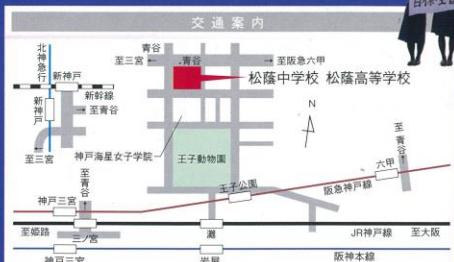

開催時間 9:30-15:00
松蔭高等学校

お問い合わせ先
〒657-0805
神戸市灘区青谷町3-4-47
TEL:078-861-1105 FAX:078-861-1887
松蔭高等学校 進路指導部 谷口・安藤

●阪急「王子公園駅」下車、徒歩15分。JR「阪神」下車、徒歩18分。阪神「岩屋駅」下車、徒歩20分。
●市バス②③系統、「三宮」または「阪急六甲」乗車、青谷（松蔭女子学院前）下車。

ホームページも、
ぜひご覧ください。