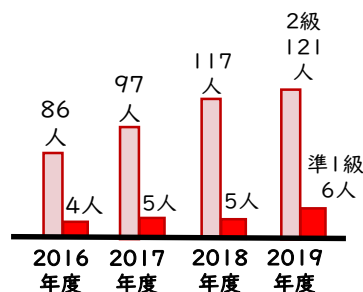

英検合格者

※各年度末時点の取得済人数