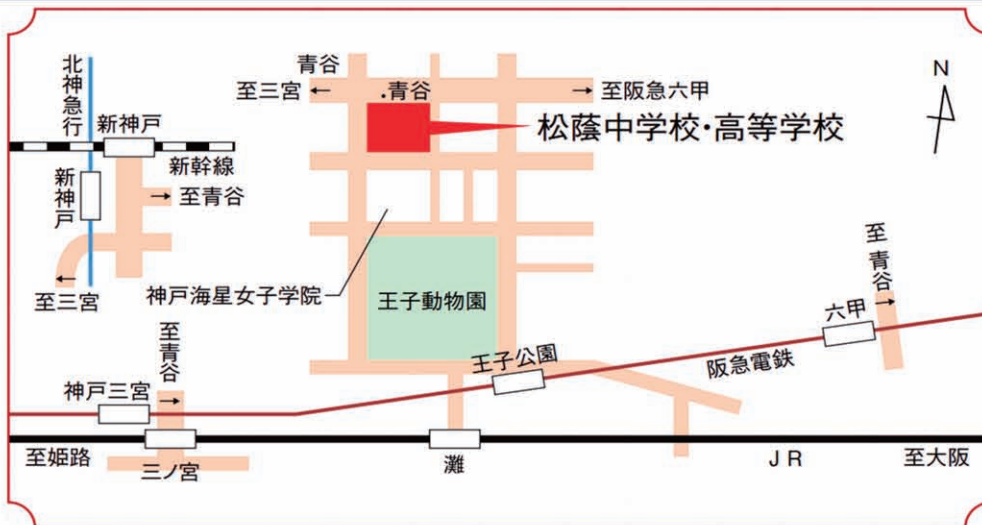

※この他にも外部の説明会等に
参加しています。詳細は、本校HPに掲載。

※説明会・イベント以外の日程でも、
随時、学校見学を受け付けてます。

下記お問い合わせ先までお気軽にご連絡ください。

○2018年度入試結果 (2018年2月10日実施 専願のみの推薦入試 出願資格に成績条件あり)

募集人員	志願者数	受験者数	合格者数	入学者数
約20名	12名	12名	12名	12名

※試験内容：基礎学力判定試験 (英語・国語・数学)、面接

○本校へのアクセス

松蔭高等学校
ホームページ

- 阪急「王子公園駅」下車、徒歩15分。JR「灘駅」下車、徒歩18分。阪神「岩屋駅」下車、徒歩20分。
- 市バス②⑩系統、「三宮」または「阪急六甲」乗車、「青谷 (松蔭女子学院前)」下車

お問い合わせ先： 松蔭高等学校 入試広報室 植木・澤田

TEL : 078-861-1105 HP : <http://www.shoin-jhs.ac.jp/>