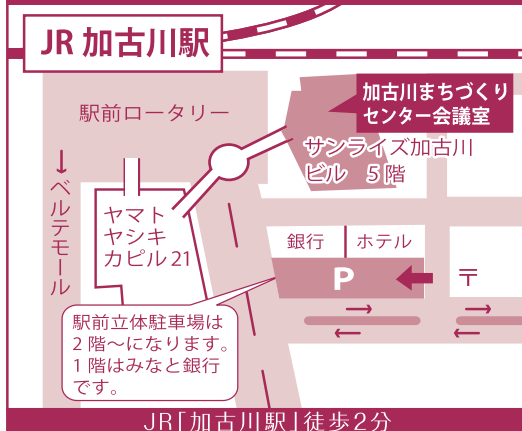

【交通アクセス】●阪急「王子公園駅」下車、徒歩15分。JR「灘駅」下車、徒歩18分。阪神「岩屋駅」下車、徒歩20分。

●市バス②⑩系統、「三宮」または「阪急六甲」乗車、青谷(松蔭女子学院前)下車。

各会場への
アクセスは、裏面を
ご覧ください。

入試、学校生活、進学状況など、
様々な疑問にお応えします！

松蔭中学校 松蔭高等学校

学外説明会

会場へのアクセス

開催時間

各会場とも13:30～16:00(13:00受付開始)

お申込み・お問合せ

TEL.078-861-1105 担当：植木
(電話受付：月～金曜日 9:00～16:00)

三田説明会

2018年10月17日(水)

三田市商工会館 4階 会議室

JR・神戸電鉄[三田駅]徒歩15分 ※会場の正面に駐車場あり(有料)

加古川説明会

2018年10月10日(水)

加古川まちづくりセンター 会議室
サンライズ加古川ビル5階

JR[加古川駅]徒歩2分

宝塚説明会

2018年10月19日(金)

宝塚ソリオホール 306会議室
ソリオ1の3階

阪急[宝塚駅]すぐ・JR[宝塚駅]より徒歩2分

阪神西宮説明会

2018年10月12日(金)

西宮市民会館 303会議室

阪神電車[西宮駅]市役所口徒歩1分 ※駐車場あり(有料)

西神南説明会

2018年10月29日(月)

セリオホール、西神南セリオ2階

神戸市営地下鉄[西神南駅]すぐ