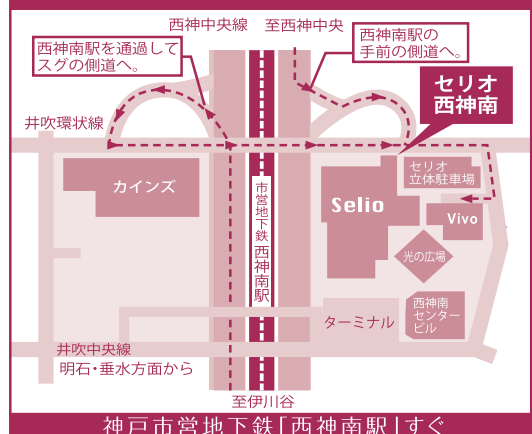

【交通アクセス】●阪急「王子公園駅」下車、徒歩15分。JR「灘駅」下車、徒歩18分。阪神「岩屋駅」下車、徒歩20分。

●市バス②⑩系統、「三宮」または「阪急六甲」乗車、青谷(松蔭女子学院前)下車。

各会場への
アクセスは、裏面を
ご覧ください。

入試、学校生活、進学状況など、
様々な疑問にお応えします！

松蔭中学校 松蔭高等学校

学外説明会

会場へのアクセス

開催時間

2018年10月10日(水)

加古川まちづくりセンター 会議室
サンライズ加古川ビル5階

JR[加古川駅]徒歩2分

宝塚説明会

2018年10月19日(金)

宝塚ソリオホール 306会議室
ソリオ1の3階

阪急[宝塚駅]すぐ・JR[宝塚駅]より徒歩2分

阪神西宮説明会

2018年10月12日(金)

西宮市民会館 303会議室

阪神電車[西宮駅]市役所口徒歩1分 ※駐車場あり(有料)

西神南説明会

2018年10月29日(月)

セリオホール、西神南セリオ2階

神戸市営地下鉄[西神南駅]すぐ