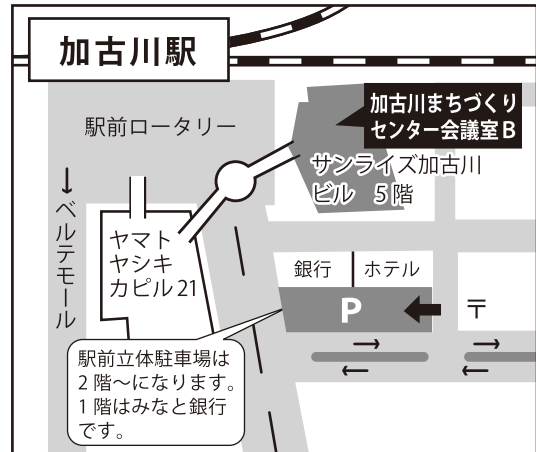

各会場へのアクセスは、裏面をご覧ください。

松蔭中学校・高等学校

〒657-0805 神戸市灘区青谷町3-4-47 TEL (078) 861-1105

<http://www.shoin-jhs.ac.jp>

アクセス JR「灘」駅下車徒歩18分 阪急「王子公園」駅下車徒歩15分、神戸市バス②系統「三宮」または「阪急六甲」乗車、「青谷」下車
併設校 神戸松蔭女子学院大学

説明会会場へのアクセス

宝塚説明会

2017.10.6(金)

宝塚ソリオホール 306 会議室
(ソリオ 1 の 3 階)

- * 阪急「宝塚駅」すぐ
- * JR「宝塚駅」より徒歩2分

加古川説明会

2017.10.13(金)

加古川まちづくりセンター 会議室B
(サンライズ加古川ビル 5 階)

- * JR「加古川駅」 徒歩2分

西神南説明会

2017.10.17(火)

セリオホール
(西神南セリオ 2 階)

- * 神戸市営地下鉄「西神南駅」すぐ

三田説明会

2017.10.20(金)

三田市商工会館 4 階 会議室

- * JR・神戸電鉄「三田駅」 徒歩15分
- * 会場の正面に駐車場があります。(有料)