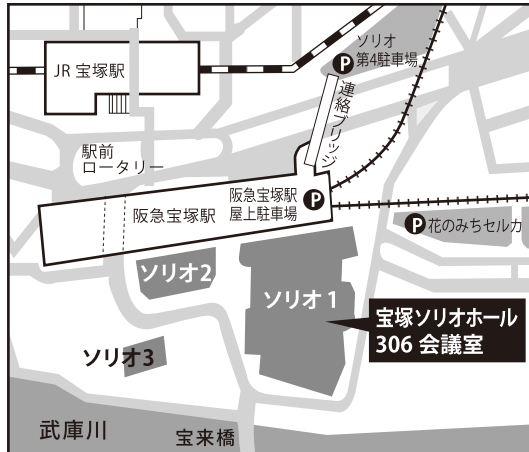

各会場へのアクセスは、裏面をご覧ください。

松蔭中学校・高等学校

〒657-0805 神戸市灘区青谷町3-4-47 TEL (078) 861-1105

<http://www.shoin-jhs.ac.jp>

アクセス JR「灘」駅下車徒歩18分 阪急「王子公園」駅下車徒歩15分、神戸市バス②系統「三宮」または「阪急六甲」乗車、「青谷」下車
併設校 神戸松蔭女子学院大学

説明会会場へのアクセス

宝塚説明会

2017.10.6(金)

宝塚ソリオホール 306 会議室
(ソリオ 1 の 3 階)

- * 阪急「宝塚駅」すぐ
- * JR「宝塚駅」より徒歩2分

加古川説明会

2017.10.13(金)

加古川まちづくりセンター 会議室B
(サンライズ加古川ビル 5 階)

- * JR「加古川駅」 徒歩2分

西神南説明会

2017.10.17(火)