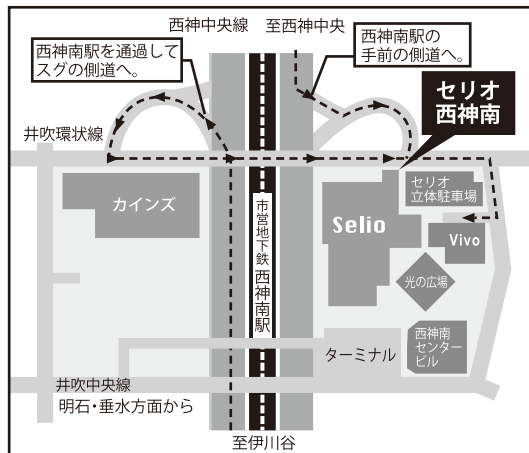

各会場へのアクセスは、裏面をご覧ください。

松蔭中学校・高等学校

〒657-0805 神戸市灘区青谷町3-4-47 TEL (078) 861-1105

<http://www.shoin-jhs.ac.jp>

アクセス JR「灘」駅下車徒歩18分 阪急「王子公園」駅下車徒歩15分、神戸市バス②系統「三宮」または「阪急六甲」乗車、「青谷」下車
併設校 神戸松蔭女子学院大学

説明会会場へのアクセス

宝塚説明会

2017.10.6(金)

宝塚ソリオホール 306 会議室
(ソリオ 1 の 3 階)

- * 阪急「宝塚駅」すぐ
- * JR「宝塚駅」より徒歩2分

加古川説明会

2017.10.13(金)

加古川まちづくりセンター 会議室B
(サンライズ加古川ビル 5 階)

- * JR「加古川駅」 徒歩2分

西神南説明会

2017.10.17(火)

セリオホール
(西神南セリオ 2 階)

- * 神戸市営地下鉄「西神南駅」すぐ

三田説明会

2017.10.20(金)

三田市商工会館 4 階 会議室

- * JR・神戸電鉄「三田駅」 徒歩15分
- * 会場の正面に駐車場があります。(有料)